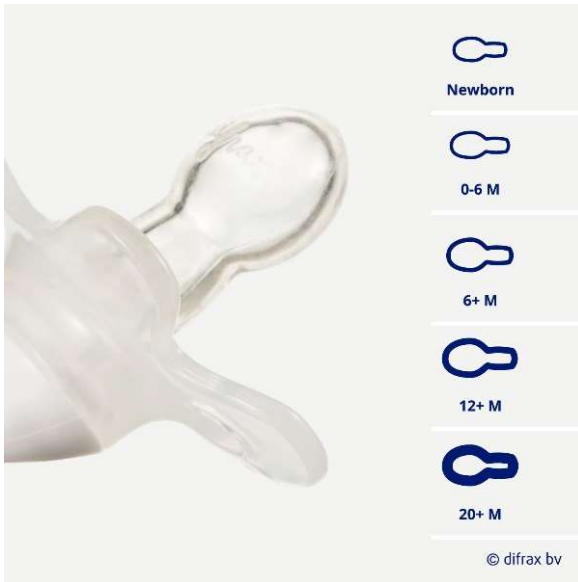

difrax®

DLS import

A little
help

Helping
parents
parent
since 1967

Pure
collection

A little help

SOOTHERS & TEETHING

Natural

Dental

General

OPTIMAL AIR FLOW

The butterfly-shaped shield allows free nasal breathing.

Holes in the shield provide additional airflow, preventing skin irritation.

SOOTHER VS. THUMB SUCKING

A soothers is more tooth-friendly.

The size of the shield and nozzle are specially adapted to preterm babies until the age of 18 months and older.

Natural

NATURAL Facile à adopter

Forme ronde naturelle, comme le sein de maman, facilement acceptée.

difrax.

Dental

TAILLE EN FONCTION DE L'ÂGE

Tétine type naturel

Nos tétines répondent au besoin naturel de téter de bébé.

La taille s'adapte à tous les âges, du bébé prématuré jusqu'à plus de 20 mois.

Nouveau-né	0-6 Mois	6+ Mois	12+ Mois	20+ Mois
-2 à 2 mois - petite protection - petite tétine	0-6 mois - protection moyenne - tétine moyenne	À partir de 6 mois - protection large - tétine large	À partir de 12 mois - protection large - tétine large, semi-rempli	À partir de 20 mois - protection large - très rempli, tétine très forte et large