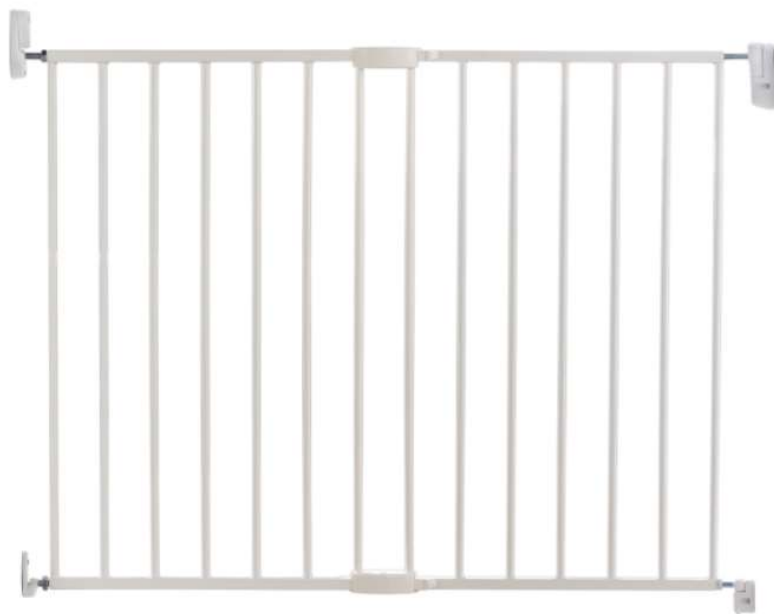

Features/Benefits

- Poussée facile pour fermer la fermeture à une main
- Fixe directement au mur
- Ouverture à une ou deux voies
- Raccords à dégagement rapide pour permettre le retrait complet de la porte sans avoir besoin d'outils
- Pas de pas au-dessus de la barre
- S'étend pour s'adapter aux ouvertures entre 63,5 et 106 cm
- Promenade extra large à travers
- Facile à installer
- Barrière de sécurité conforme à la norme EN 1930-2011
- Convient aux enfants jusqu'à 24 mois

REF. 90218

EAN : 5019090114417

Inner : 1 | case : 1

Features/Benefits

- Fixée directement au mur
- S'étend pour s'adapter aux ouvertures entre 64,5 et 102 cm
- Poussée facile pour fermer la fermeture à une main
- Pas de pas au-dessus de la barre
- Ouverture à une ou deux voies
- Raccords à dégagement rapide pour permettre le retrait complet de la porte sans avoir besoin d'outils
- Les ajusteurs supérieurs et inférieurs permettent une installation rapide et facile et un réglage de la largeur
- Promenade extra large à travers
- Facile à installer
- Construction en acier robuste
- Barrière de sécurité conforme à la norme EN 1930-2011
- Convient aux enfants jusqu'à 24 mois