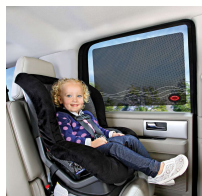

**Brica Pare soleil White
Hot voiture 1pcs**

REF. 011046
EAN : 50190901110464
Inner : 4 | case : 12

- Système clip ou ventouses
- Indique si la température est trop chaude pour bébé.

**Brica Pare soleil White
Hot voiture 2 pcs**

REF. 011047
EAN : 50190901110471
Inner : 4 | case : 12

- indique lorsque la température est trop chaude pour bébé.
- Système clip ou ventouses.

**Brica Pare soleil voiture
Wrinkle Free Cling™
2pcs électrostatique**

REF. 011049
EAN : 5019090110495
Inner : 6 | case : 12

- Tiens électro statiquement à la fenêtre ; sans adhésifs.
- indique lorsque la température est trop chaude pour bébé.

**Brica Pare soleil grande
voiture extensible**

REF. 012524
EAN : 5019090125246
Inner : 4 | case : 12

- Convient pour plusieurs formes de fenêtre