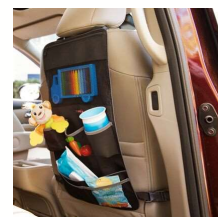

Organisateur de siège / poussette

REF. 011098
EAN : 501909011098
Inner : 4 | case : 12

- Tissu Grime Guard™ qui protège contre la moisissure et la saleté
- Ajustable par des attaches en haut et en bas

Brica Harnais & Rênes