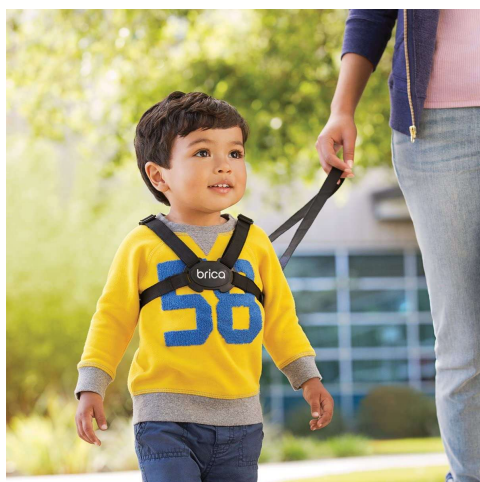

Organisateur de siège / poussette

REF. 011098
EAN : 501909011098
Inner : 4 | case : 12

- Tissu Grime Guard™ qui protège contre la moisissure et la saleté
- Ajustable par des attaches en haut et en bas

Brica Harnais & Rênes