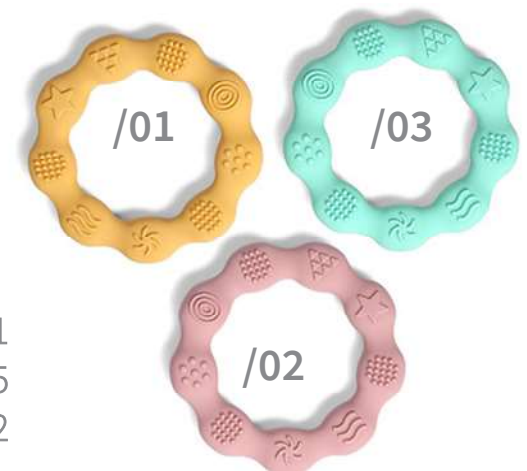

.01 EAN: 5901435410431

.02 EAN: 5901435412305

.03 EAN: 5901435412312