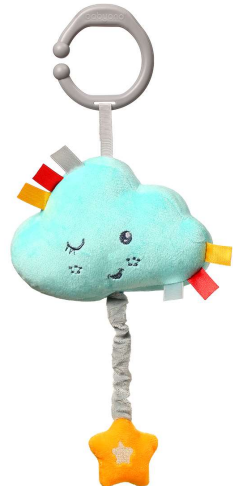

7 x 17 x 7 cm

0 m+

EAN: 5901435413074

Projector & Musical toy / Projecteur & jouet carillon

**no. 480**

Cuddly Toy – Projector HEDGEHOG HUGO  
Doudou – projecteur HEDGEHOG HUGO

 18  
17 x 23 cm  
0 m+

EAN: 5901435410837

**no. 610**

HAPPY MOON musical soft toy  
LUNE JOYEUSE carillon

 12/36  
20 x 24 cm  
0 m+

EAN: 5901435409343

**no. 616**

LULLABY CLOUD musical soft toy  
BERCEUSE NUAGE carillon

 6/24  
17 x 12 cm  
0 m+

EAN: 5901435408759

**no. 792**

OWL SOFIA Musical soft toy  
OLIVIER DOLL Jouet câlin

 6/24  
17 x 12 cm  
0 m+

EAN: 5901435411322

Educational & sensory toys / Jouets éducatifs & sensoriels

**no. 541** MY LIFE Sensory book  
MY LIFE livre sensoriel