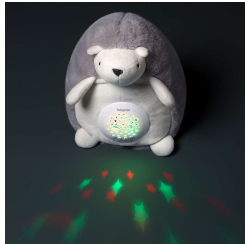

7 x 17 x 7 cm

0 m+

EAN: 5901435413074

Projector & Musical toy / Projecteur & jouet carillon

**no. 480**

Cuddly Toy – Projector HEDGEHOG HUGO  
Doudou – projecteur HEDGEHOG HUGO

 18  
17 x 23 cm  
0 m+

EAN: 5901435410837