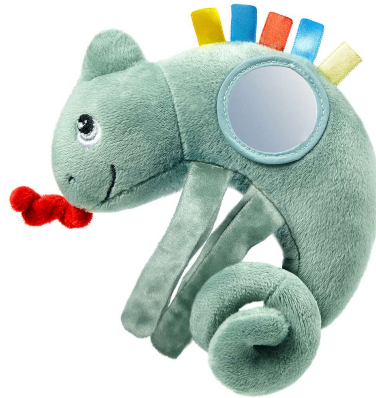

Prams and child safety seat toys / Peluches pour poussettes et sièges

**no. 1413** CHAMELEON CHARMES Educational hanging toy  
CAMELEON CHARLES jouet éducatif à suspendre

6/48

16 x 17 x 6 cm

0 m+

EAN: 5901435413302