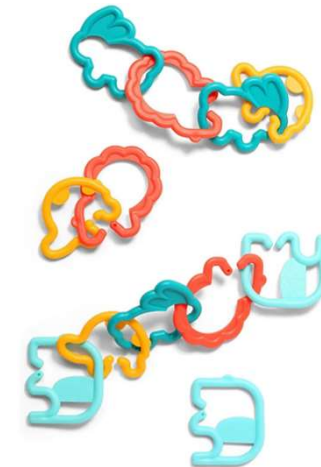

**EAN:** 5901435410851

**no. 499.02**

TASTY WATERMELON activity teether and rattle  
Anneau de dentition et hochet

 12/72

14 x 6,5 cm

6 m+

BPA free

**EAN:** 5901435410868

**no. 498**

LINK'N PLAY  
RELIE ET JOUE

 12/72

12 pcs

0 m+

BPA free

**EAN:** 5901435410844

Cuddly toy / Peluche

**no. 514/01**

GEOMETRIC Educational teether  
GEOMETRIQUE Jouet de dentition

 12/144

12 pcs

0 m+

BPA free

EAN: 5901435411469

**no. 609**