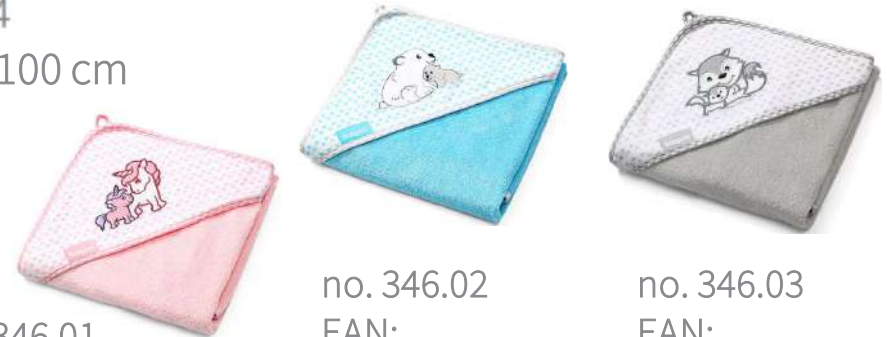

no. 346 Bamboo hooded towel
Linge à capuche en bambou

NATURAL BAMBOO

24

100 x 100 cm

0 m+